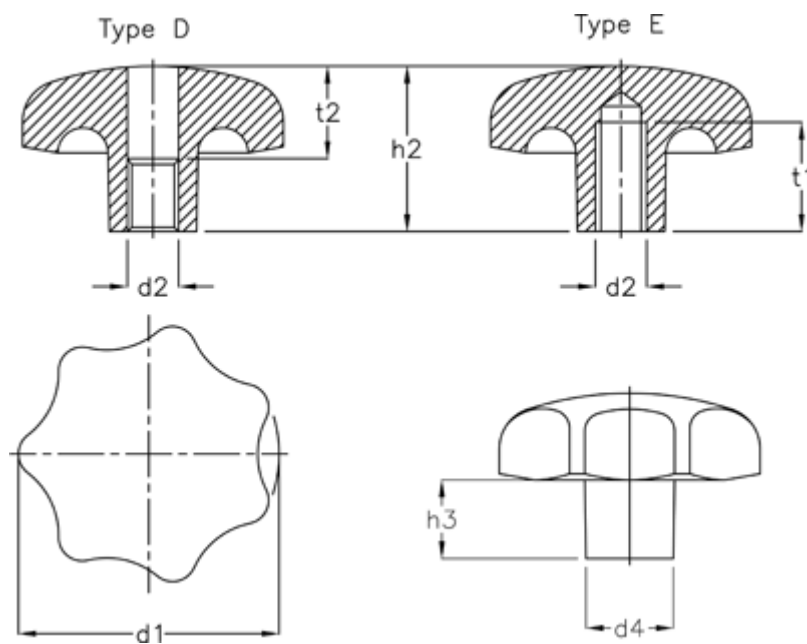

Varenummer: 20526478M

Beskrivelse: E+G Stjernegreb DIN 6336-AL-80-M12-D-MT

Mål

d1	= 80
d2	= M 12
d4	= 25
h2	= 50
h3	= 25
t1 min.	= 28
t2	= 30